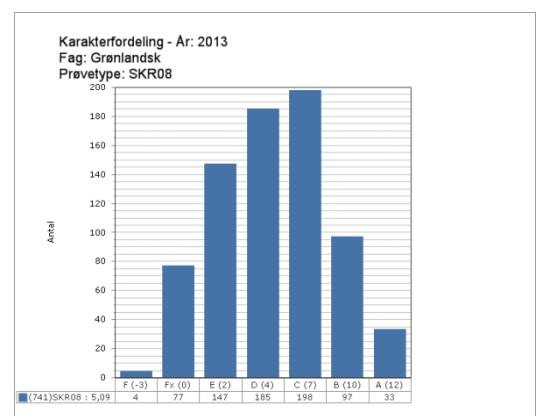

Karakterdatabasen - <https://angusat.inerisaavik.gl/GrafMenu.aspx>

Ilitsersuut 1

Assersuut, una ujarniarpat: ukioq 2013-imi 10 klassit kalaallisut allaaserinninnermi angusaat.

Toqqartuinnermi toqqakkat arlallit toqqaaffigisavit qulaaniittoq kippariusuaraq (fluebenilertassavat v)
Imaluunniit ataasiakkaaginnarnik toqqartuinnermi, toqqakkap kingulliup qulaaniittoq kippariusuaraq toorneqassaaq.

Uku toqqartorukkit:

1) Ukioq: →

År ☐

- 2013
- 2012
- 2011
- 2010
- 2009
- 2008

2) Klasse: →

Klassetrin ☐

- 10
- 11
- 12
- Efterskole FA

3) Fag: →

Fag ☐

- Dansk
- Engelsk
- Fysik/Kemi
- Grønlandsk
- Matematik
- Samfundsfag
- Rel/Fil
- Projektopgave
3. Fremmedsprog

4) Prøvetype: →

Prøvetype ☒

- AARSKR08
- AARMUND08
- SKR08
- MUND08
- FÆR08

Toqqartoreerukkit kingulleq toqqakkavit tuussavat (fluebenilerlugu v), →

qulaaniittoq kippariusuaraq naggataatigullu una toorlugu

Taava una naammissisaaq assitut saqqummissaaq →