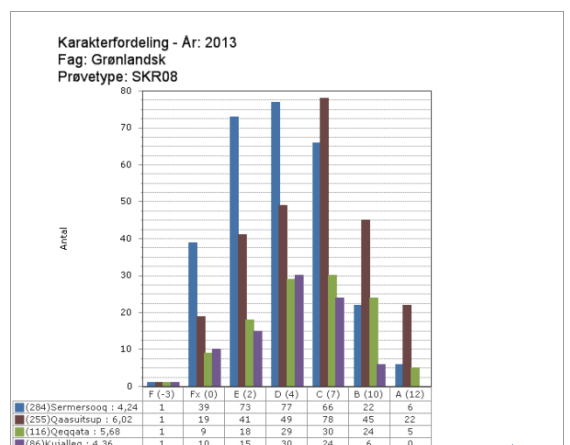

Karakterdatabasen - <https://angusat.inerisaavik.gl/GrafMenu.aspx>

Ilitsersuut 3

Assersuut, una ujarniarpat: ukioq 2013-imi 10 klassit kalaallisut allaaserinninnermi nuna tamakkerlugu angusaat.

Uku toqqartorukkit:

1) Ukioq:

2) Kommuner: nuna tamakkerlugu toqqaaleruit imaaliussaait:

Sermersooq tooreerukku Qaasuitsup nalaanut piguit tasterturimiittoq **Ctrl** toqqaatigalugu Qaasuitsup Qeqqata Kujallerlu toorukkit kommunerujussuit sisamat toqqassavatit.

3) Fag:

4) Klasse:

5) Prøvetype:

Toqqartoreerukkit Kommune-t toqqaaffivit qulaaniittoq kipparissuaraq tuussavat (fluebenilerlugu v), →

naggataatigullu una toorlugu

Taava una naammissisaaq assitut saqqummissaaq