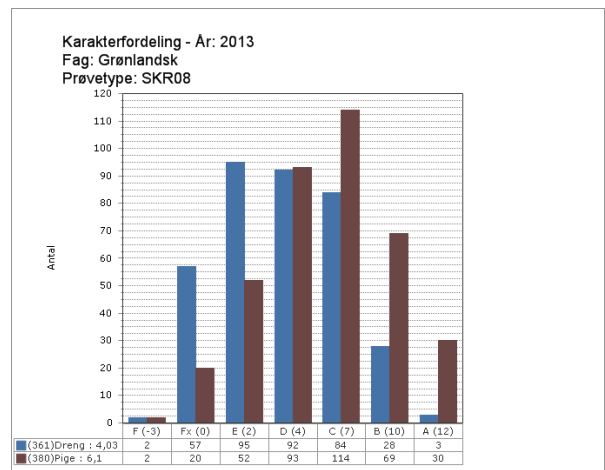

Karakterdatabasen - <https://angusat.inerisaavik.gl/GrafMenu.aspx>

Ilitsersuut 2

Assersuut, una ujarniarpat: ukioq 2013-imi 10 klassit kalaallisut allaaserinninnermi nukappiaqqat niviarsiaqqallu angusaat.

Uku toqqartorukkit:

1) Ukioq: →

2) Klasse: →

3) Fag: →
Prøvetype: →

4) →

5) Køn: →

Toqqartoreerukkit kingulleq toqqakkavik qulaaniittoq kipparissuaraq tuussavat (fluebenilerlugu V), naggataatigullu una toorlugu →

Taava una naammassisaq assitut saqqummissaaq →