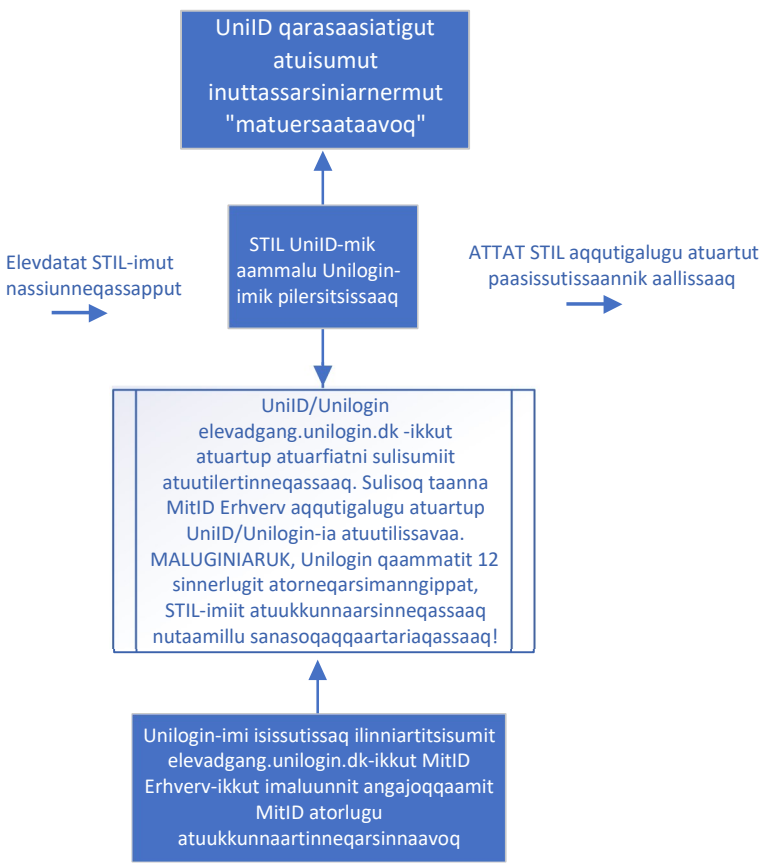

Elevdatat TEA-mut ikkussukkat STIL-imut nuunneqassapput: CPR, ateq/tit, kinguliaq, angajoqqaat / akisussaasoq, najugaq, oqarasuaat, atuarfik, klassi aamma eqimattaq

ATTAT-mut isissutissamut ateq atugaasoq UMS-imi sulisumiit imaluunniit atuartumiit sms-ikkut uunga 585850 allannikkut; kodeord taava nutarterneqarsinnaavoq

UMS ATTAT-mut isissutissamut atermik pilersitsissaaq, taannalu Microsoft 365-imut isissutissatut atorneqassaaq aammalu iserasuarterfinnut allanut Unilogin-imik "Lokalt login"-ikkut isertarasuarsinnaasunik tamanut atorneqarsinnaavoq