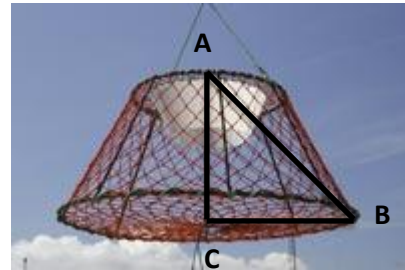

Assagiarsunniutit (nangillugu)

11. Cirkelip angisuup kaajallannera naatsorsoruk.
12. Cirkelip mikisup annertussusia naatsorsoruk.
13. Cirkelip angisuup mikisullu diameteriisa imminnut naleqqiunneri naatsorsukkit.
14. Assagiarsunniut qulaaniit isigalugu savimernillu narlusuut illugiiffaarissillugit angissutsimut naleqqiussissut 1 : 20 atorlugu millimeterpappiaqqamut titartaruk.

Assagiarsunniuummi trekanti teqeqqorissoq titartaqqavoq.

Takissuseq $|CB|$ 80 cm-iuvoq.

Takissuseq $|AB|$ 100 cm-iuvoq.

15. Portussuseq $|AC|$ cm-inngorlugu naatsorsoruk.